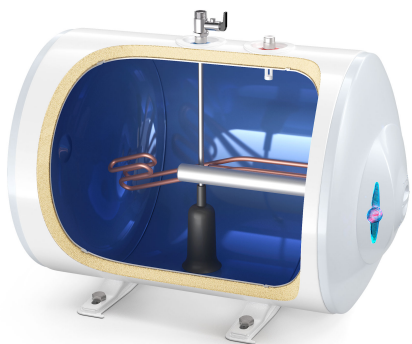

BILIGHT ΔΑΠΕΔΟΥ

GCHF 80 44 40 B12 R

Χωρητικότητα	82 L
Ισχύς	4000 W
Ενεργειακή κλάση	C
Διάμετρος	440 mm
Χρόνος θέρμανσης Δt 45K (15ℓ - 60ℓ)**80°C	1:04 h:min
Ετήσια κατανάλωση ηλεκτρικής ενέργειας AEC	2766 kWh
Ύψος	0.440 m
Πλάτος	0.855 m
Μήκος	0.467 m
Προφίλ αποστράγγισης (προφίλ φορτίου)	L
V40	75 L
T <sub>out of the box</sub>	70 °C
MAX40	75 L